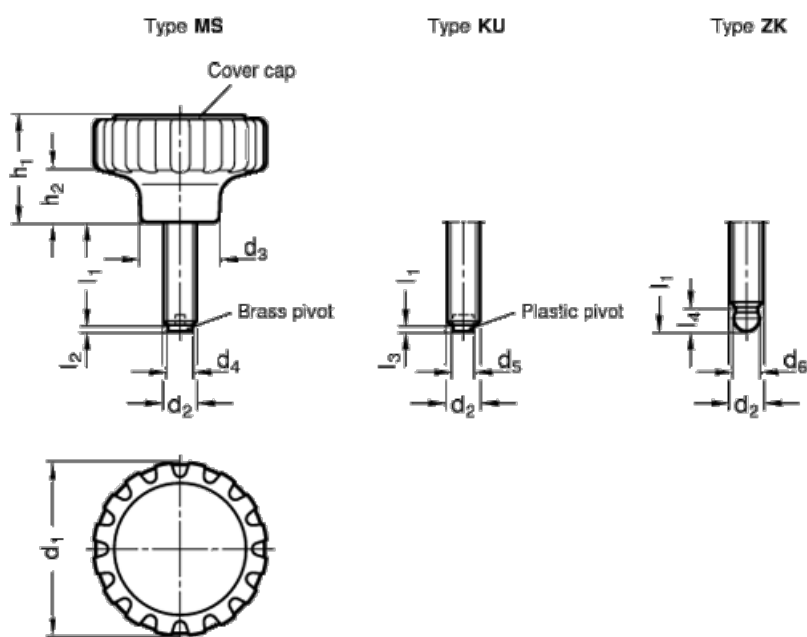

Varenummer: 207336542M25MS
Beskrivelse: E+G Fingerknop
GN 7336.5-42-M8-25-MS

Mål

d1 = 42
d2 = M8
d3 = 19
d4 = 6
d5 = 5
d6 = 6,1 +/-0,05
h1 = 26
h2 = 13

l1 = 25
l2 = 1,5
l3 = 1,6
l4 = 6,2